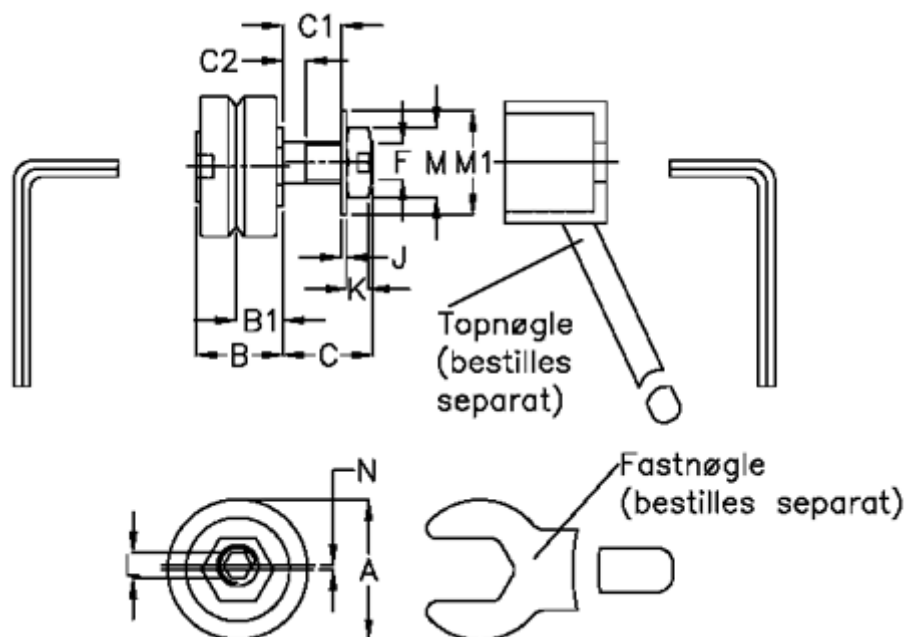

Varenummer: 057153205404
 Beskrivelse: HEPCO GV3 leje LJ 54 ENS
 Standart m. lang aksel

Mål

a = 54.0	K = 8.0
B = 34.7	M = 22
B1 = 19.00	M1 = 28
C = 17.8	O = 14
C1 = 8.2	P = 27
C2 = 5.7	vægt kg/1000 = 0.415
F = M14 x 1,5	
J = 1.60	